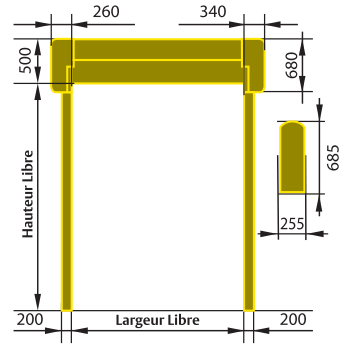

Implantation

Fonctionnement logistique...

- **Ouverture** : manuelle, ou automatique par toutes détections.
- **Fermeture** : manuelle, ou automatique après temporisation, sécurisée par écran libre® multisouple® (type Budget jusqu'à 3 x 3,5 m) ou libre® multisouple® et réactif® (type

Business jusqu'à 3,5 x 4 m ou Privilège jusqu'à 4 x 4 m)

- **Moteur** : à droite ou à gauche - 0,95 kW - IP 54.
- **Alimentation** : 230/400 V tri, 50 Hz, protection en tête par dif. 2,5 A.