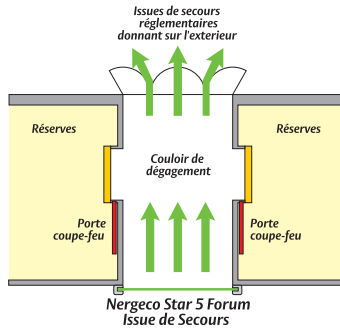

## ASSA ABLOY Entrance Systems

The global leader in  
door opening solutions

La **Star 5 Forum** en version Issue de Secours est conçue pour une exploitation en logistique normale et pour offrir, en cas de besoin, un accès homologué CO48 aux couloirs de dégagement vers les issues de secours.

Elle est proposée, selon le projet, avec un écran de type Budget (jusqu'à 3 x 3,5 m), de type Business (jusqu'à 3,5 x 4 m) ou de type Privilège (jusqu'à 4 x 4 m).

Disponibles également dans la même gamme : Star 5 Trekking pour l'exposition extérieure, Star 5 Forum pour l'intérieur, chacune en version Budget, Business et Privilège.

## Implantation